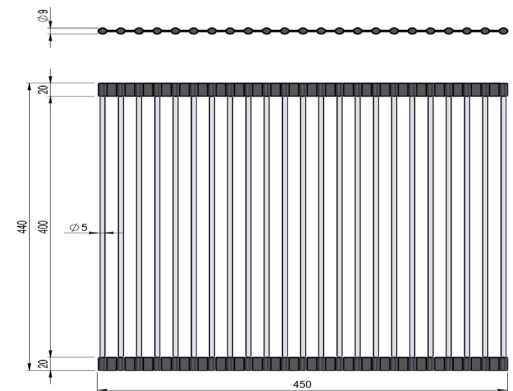

Ist das Gitter nicht in Gebrauch, lässt es sich platzsparend zusammenrollen und kann so einfach verstaut werden.

Werkstoff	Edelstahl, Silikon
Varianten	Edelstahl
Masse	465 x 440 mm
passend zu Becken	SERENO, MAGICO, Buntmetall, FINO und QUADRO